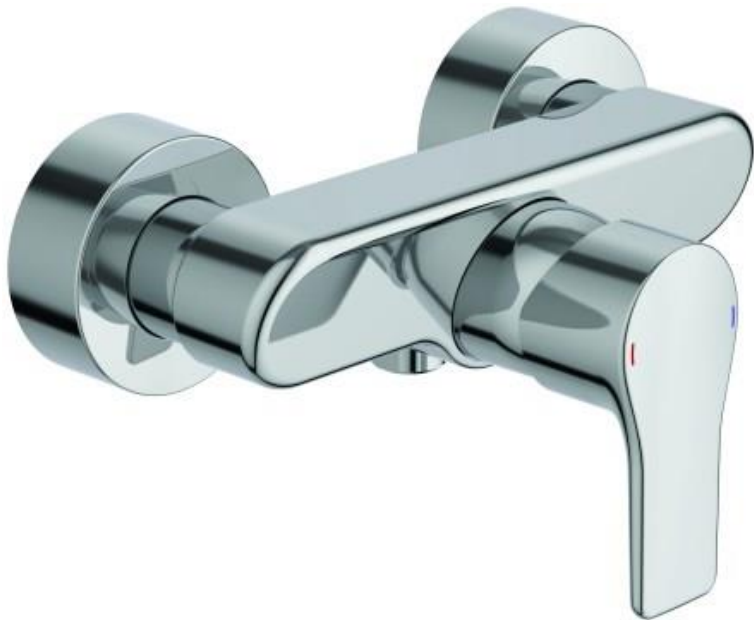

### Sprchový kout

Zástěna sprchová dveře sklo - Concept 300 Style, pevná stěna s posuvným dílem, montáž vlevo 1200 x 2000 mm aluchrom/čiré

### Sprchová vanička

Vanička speciální Laufen obdélník Laufen Pro Marbond, s odtokem na kratší straně 120x80x3,3 cm bílá

- Sifon vaničkový - plastový Concept snížený s přípojovacím kolínkem na HT d=90 mm chrom

**Sprchová baterie**

Baterie sprchová - nástěnná páková Concept 200 New bez příslušenství chrom

**SPRCHOVÁ BATERIE****Sprchový set**

Sprcha sprchový set - Concept 100 New tyč 70cm, 3 polohová sprcha s hadicí 160cm chrom