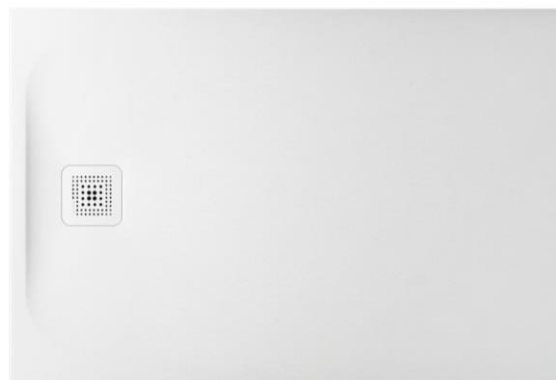

Ilustrační fotografie

Sprchová vanička

Vanička speciální Laufen obdélník Laufen Pro Marbond, s odtokem na kratší straně 120x80x3,3 cm bílá

- Sifon vaničkový - plastový Concept snížený s přípojovacím kolínkem na HT d=90 mm chrom