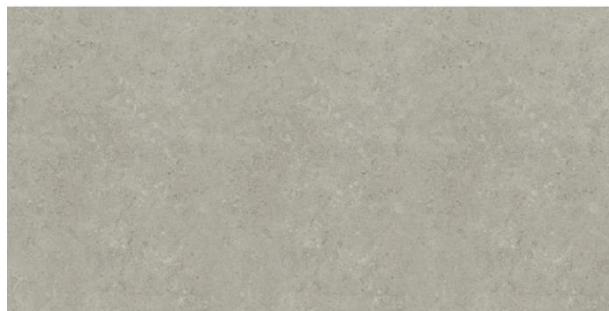

Obklad

Dlažba Marazzi Archibox Stone rett. 30x60 cm

Cream